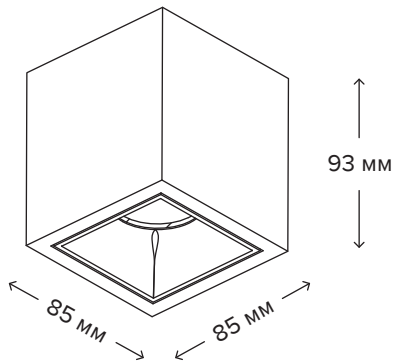

Made in China

www.ledmonster.ru

Технические данные:

Подключение к сети	220 В
Мощность потребления	12 Вт
Световой поток	850 лм
Цветовая температура	теплый белый, 3000К
Коэффициент цветопередачи	CRI 90+
Степень защиты оболочки	IP 65
Диммирование	TRIAC